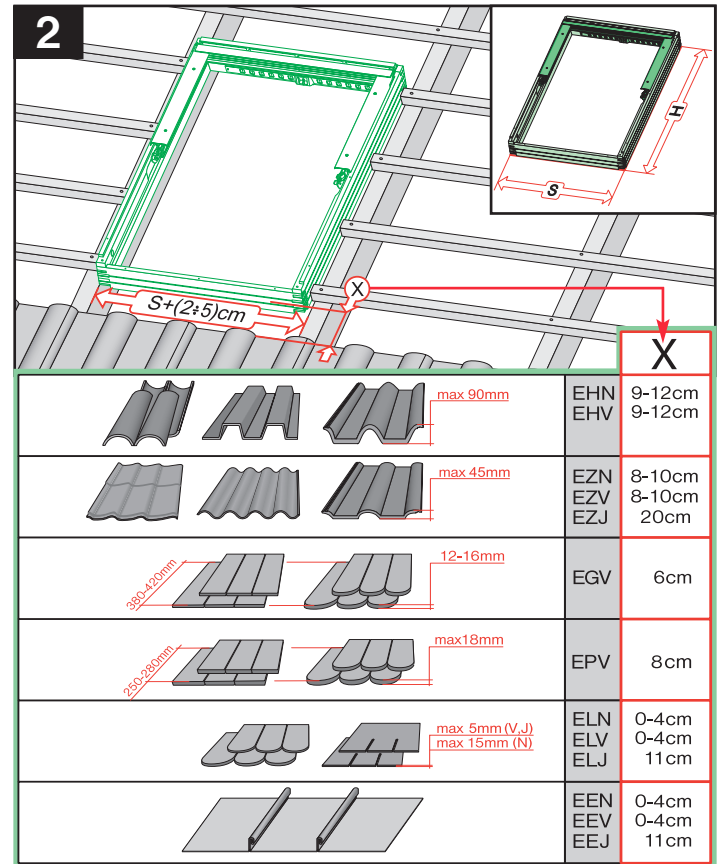

2

			max 90mm	EHN EHV	
			max 45mm	EZN EZV EZJ	
			max 5mm	ESN ESV ESJ	
			380-420mm	12-16mm	EGV
			250-280mm	max 18mm	EPV
			max 5mm (V,J) max 15mm (N)	ELN ELV ELJ	
				EEN EEV EEJ	

15

	max 90mm	EHN		
		EHV		
	-	-	-	-
	max 45mm	EZN		
		EZV		
	-	-	-	-
	max 15mm (N) max 5mm (V)	ELN		
		ELV		
	-	-	-	-
	max 5mm	ESN		
		ESV		
	-	-	-	-

		X	
		max 90mm	EHN 7-10cm EHV 7-10cm
		max 45mm	EZN 6-8cm EZV 6-8cm
		12-16mm 590x120mm	EGV 4cm
		12-16mm 590x120mm	EPV 6cm
		max 5mm (V) max 15mm (N)	ELN 0-2cm ELV 0-2cm
			EEN 0-2cm EEV 0-2cm

		X	
		max 5mm	ESN 0-2cm ESV 0-2cm

	max 90mm	EHN		
		EHV		
		-	-	-
	max 45mm	EZN		
		EZV		
		EZJ		
	max 15mm (N) max 5mm (V) max 5mm (J)	ELN		
		ELV		
		ELJ		
	max 5mm	ESN		
		ESV		
		ESJ		

	max 90mm	EHN EHV
	max 45mm	EZN EZV
	max 5mm	ESN ESV
	350-420mm 12-16mm	EGV
	250-280mm max 18mm	EPV
	max 5mm (V) max 15mm (N)	ELN ELV
		EEN EEV